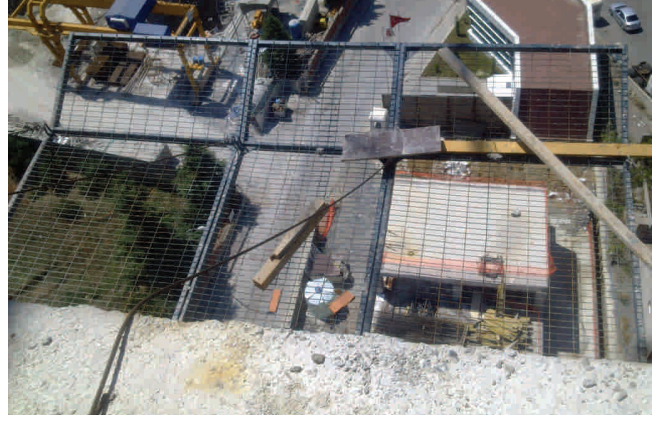

EMNİYET KONSOLU SİSTEMİ

Standart olarak 110*250 ve 220*250 cm olarak üretilir. Kurulması ve taşınması kolaydır. Vinç yardımı ile panolar bir sonraki katlara taşınır. İsteğe bağlı özel ölçüleriniz üretilir. Sistem kalıp projenize göre ÖZLER tarafından tasarlanır. Ana gövde 40*80*3 mm TSE Belgeli, mekanik testlere tabi tutulmuş, standart profilden üretilir. Konsolun yüzeyi 15*15 cm veya 5*15 cm çelik hasır ile kaplanmıştır. Üretimlerimizde otomatik gazaltı kaynak makineleri kullanılır. Sistem 2 kat rapid boyalıdır, talep halinde galvaniz ile de kaplanır.

SECURE BRACKET SYSTEM

As a standard 110*250 or 220*250 cm produced. It is easy to erect and handle. Secure frames with the help of a crane is moved to the next floors. Different sizes are designed and manufactured. The system is designed by ÖZLER according to your projects. Brackets are produced 40*80*3 mm profiles. Brackets surface is covered with steel mesh 15*15 cm or 5*15 cm. We use automatic gas metal arc welding in the manufacturing process. The system has special antirust paint and if required galvanized.