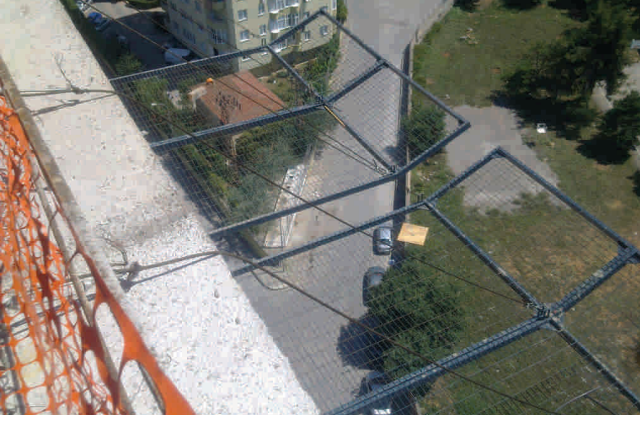

EMNİYET KONSOLU SİSTEMİ

Standart olarak 110*250 ve 220*250 cm olarak üretilir. Kurulması ve taşınması kolaydır. Vinç yardımı ile panolar bir sonraki katlara taşınır. İsteğe bağlı özel ölçüleriniz üretilir. Sistem kalıp projenize göre ÖZLER tarafından tasarlanır. Ana gövde 40*80*3 mm TSE Belgeli, mekanik testlere tabi tutulmuş, standart profilden üretilir. Konsolun yüzeyi 15*15 cm veya 5*15 cm çelik hasır ile kaplanmıştır. Üretimlerimizde otomatik gazaltı kaynak makineleri kullanılır. Sistem 2 kat rapid boyalıdır, talep halinde galvaniz ile de kaplanır.

SECURE BRACKET SYSTEM

As a standard 110*250 or 220*250 cm produced. It is easy to erect and handle. Secure frames with the help of a crane is moved to the next floors. Different sizes are designed and manufactured. The system is designed by ÖZLER according to your projects. Brackets are produced 40*80*3 mm profiles. Brackets surface is covered with steel mesh 15*15 cm or 5*15 cm. We use automatic gas metal arc welding in the manufacturing process. The system has special antirust paint and if required galvanized.